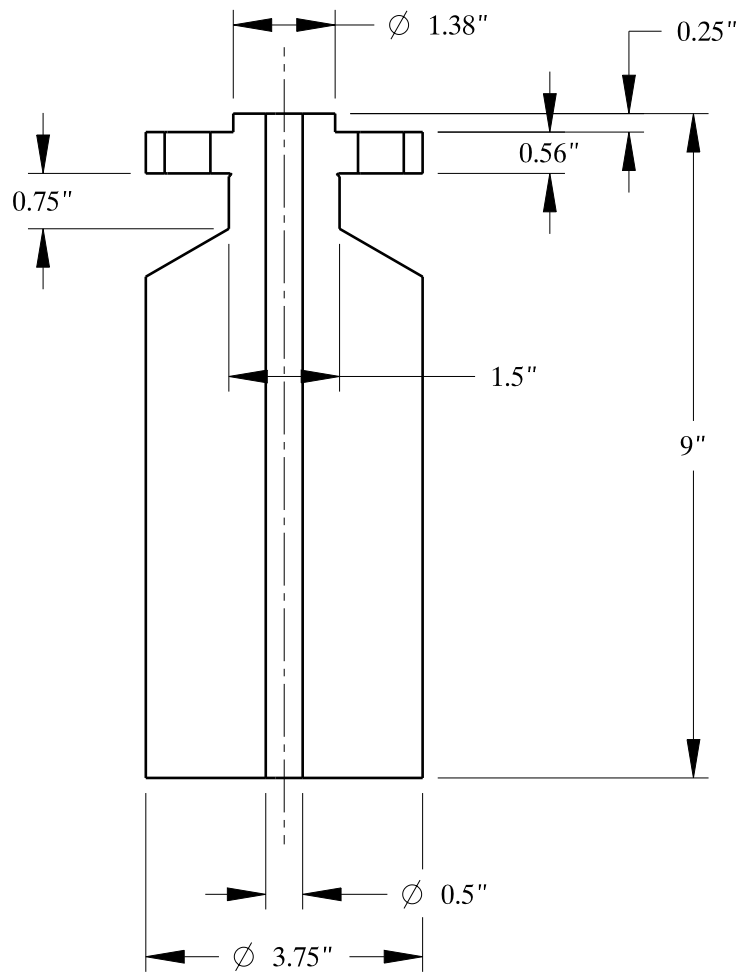

Ø 2.62"
BOLT CIRCLE

SIZE:	NOM. PIPE SIZE 0.5 INCH
TYPE:	600-EB-RF-STD-CONN-FLANGE
 Texas Flange	
PO Box 2889 Pearland, TX 77588 PH: 800-826-3801 FAX: 281-484-8730 www.texasflange.com	