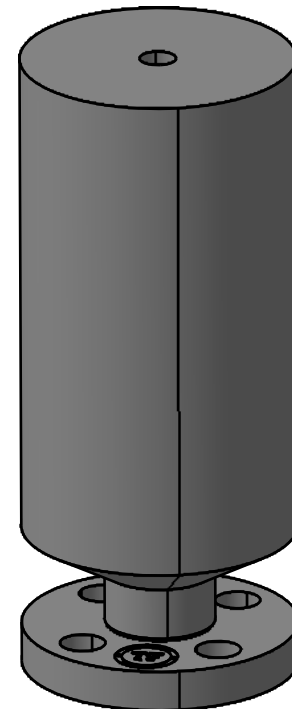

Ø 2.62"
BOLT CIRCLE

SIZE:	NOM. PIPE SIZE 0.5 INCH
TYPE:	600-EB-RF-STD-CONN-FLANGE
 Texas Flange	
PO Box 2889 Pearland, TX 77588 PH: 800-826-3801 FAX: 281-484-8730 www.texasflange.com	