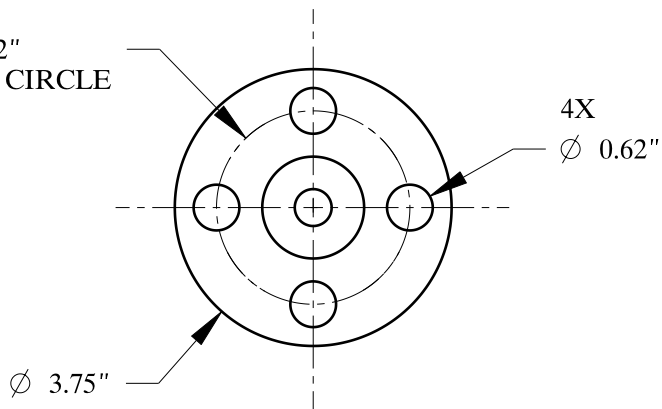

Ø 2.62"
BOLT CIRCLE

SIZE:	NOM. PIPE SIZE 0.5 INCH
TYPE:	600-EB-RF-STD-CONN-FLANGE
 Texas Flange	
PO Box 2889 Pearland, TX 77588 PH: 800-826-3801 FAX: 281-484-8730 www.texasflange.com	