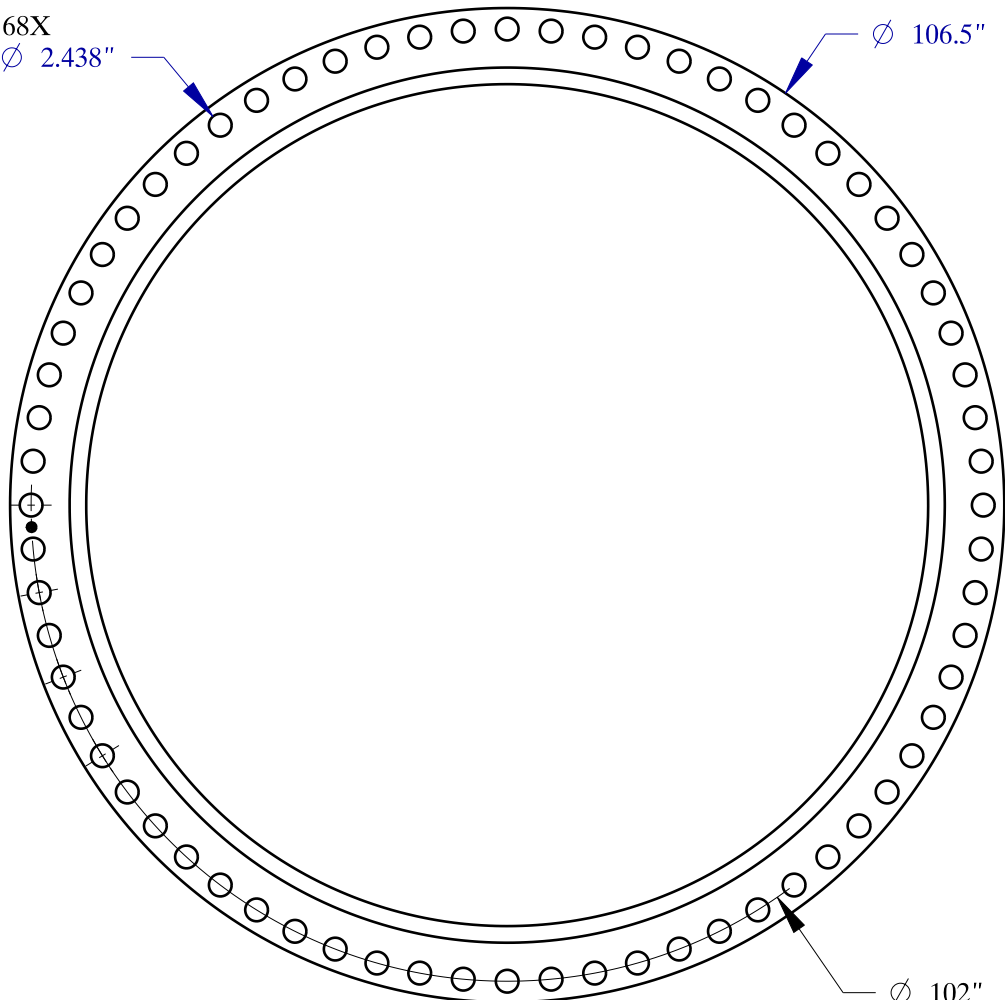

68X  
Ø 2.438"

Ø 106.5"

Ø 102"  
BOLT CIRCLE

SIZE: NOM PIPE SIZE 90 Inch  
TYPE: AWWA CLASS 3D HUB-FF

 **Texas Flange**  
PO Box 2889  
Pearland, TX 77588  
PH: 800-826-3801  
FAX: 281-484-8730  
www.texasflange.com