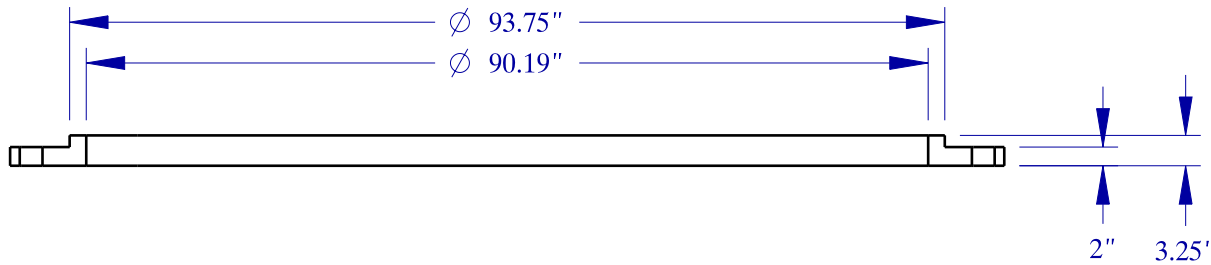

68X  
Ø 2.438"

Ø 106.5"

Ø 102"  
BOLT CIRCLE

SIZE: NOM PIPE SIZE 90 Inch  
TYPE: AWWA CLASS 3D HUB-FF

 **Texas Flange**  
PO Box 2889  
Pearland, TX 77588  
PH: 800-826-3801  
FAX: 281-484-8730  
www.texasflange.com